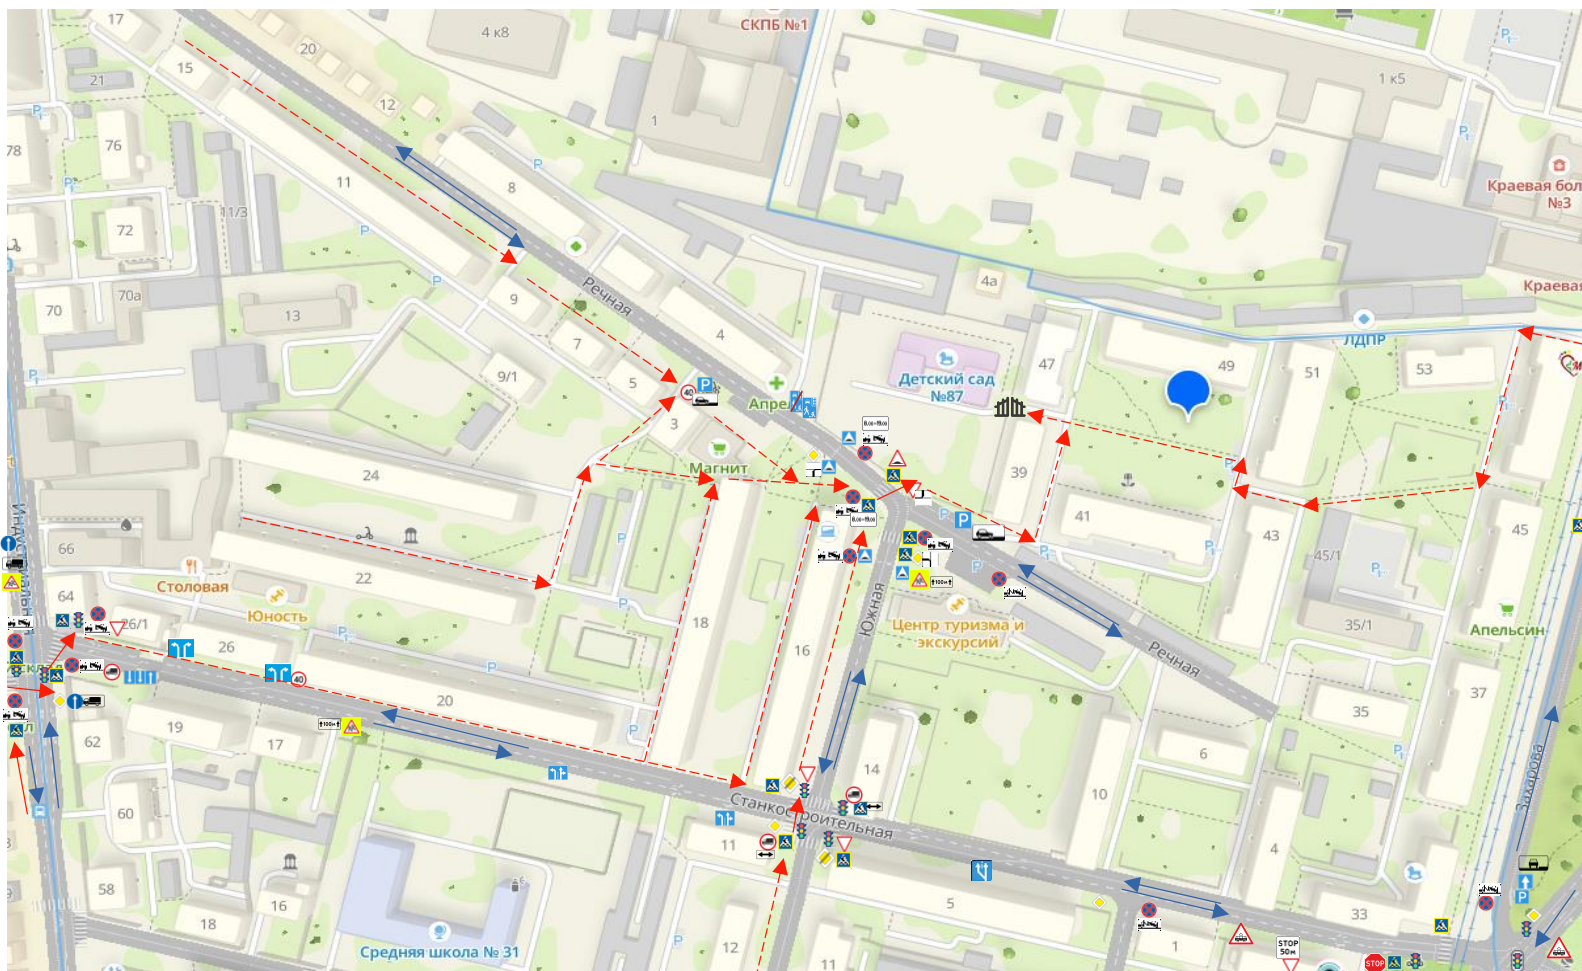

II План-схемы образовательной организации МБДОУ МО г. Краснодар «Детский сад № 87»

2.1. План-схема расположения ДОУ, пути движения транспортных средств и детей

жилая застройка

тротуар

проезжая часть

направление движения транспортного потока

ворота

рекомендуемое направление движения воспитанников